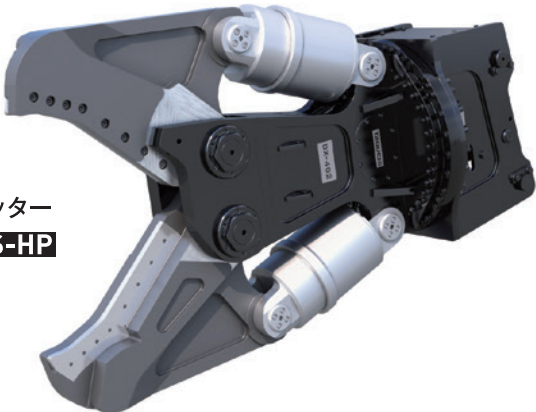

純正ブレードは
イミテーションよりも

自社製です
2倍長持ち

DXカッター
DX-402S-HP