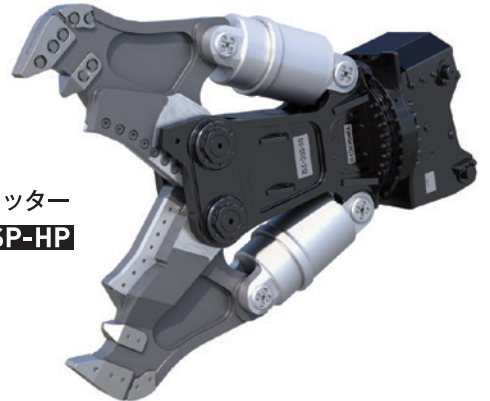

大割カッター
DX-SRC-212S-SP-HP