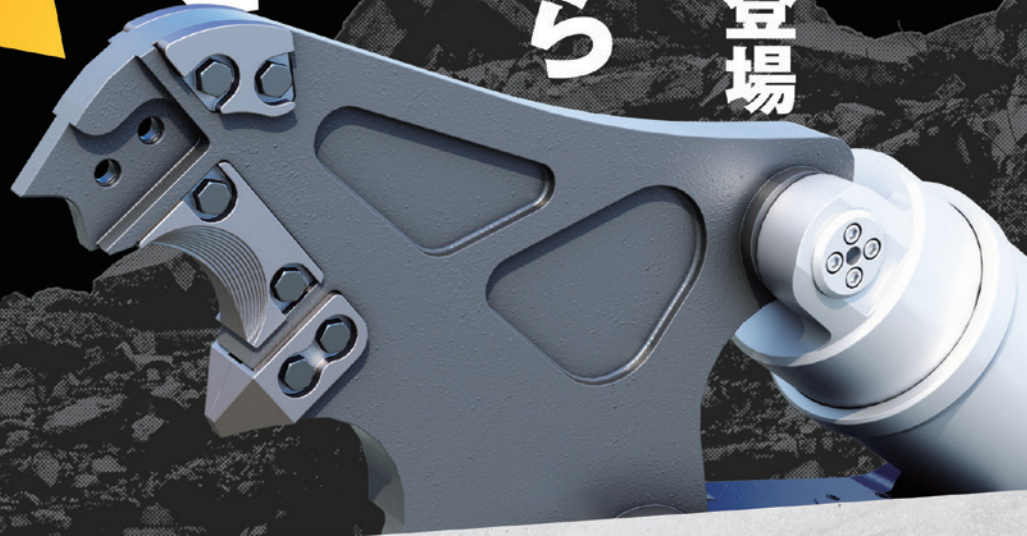

ツース交換式

〔SPシリーズ〕登場

摩耗したら
現場で

サクツと

交換。

NEW

USED

純正ツースは
溶接タイプのツースよりも

当社比です

2倍長持ち

大割機

D-212S-SP-HP

大割カッター

DX-SRC-212S-SP-HP

SP-SERIES LINEUP

続々登場予定!

小割機

coming soon...

TAGUCHI

NEW

USED

ブレード交換式
カッターシリーズ
摩耗したら
現場で
サクッと
交換。

DXGGカッター
DXGG-202S-HP

純正ブレードは
イミテーションよりも