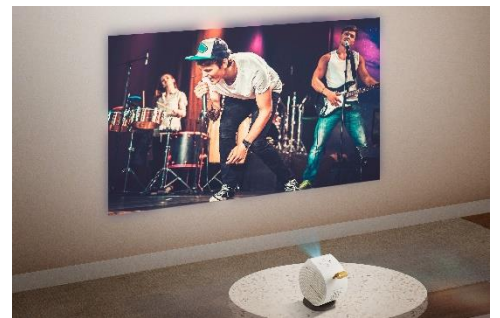

2021年10月に発売した GV30 の最大の特徴である天井投影機能をそのままに、ポータビリティ性を向上させたコンパクトな設計が特長となっています。また、Android TV 10 のドングルが付属し、自動縦台形補正機能(40度)も備えているため、ストレスフリーでさまざまなエンターテインメントを楽しむことができます。

サウンド面においては、BenQ 独自の treVolo 技術を採用した 5W スピーカーを内蔵しています。スピーカーからは 270度に音が広がるため、プロジェクターが天井を向いていても、迫力のあるサウンド出力が可能です。家族や友人、恋人とリビングのみならず寝室で寝ころびながら特別な時間を過ごすことができます。

### どこでも手軽に設置・投影可能なモバイル LED プロジェクター

135度の角度調整機能を搭載し、いつでもどこでもリラックスした態勢から大画面の映像を楽しむことができます。壁や天井はもちろん、斜め上や、傾斜にも自由自在に投影でき、設置場所を選びません。また、自動縦補正機能(40度)を備え、映像をひずみなく投写できます。

### treVolo スピーカーによる本格サウンドシステム

BenQ 独自の treVolo 技術を採用した 5W スピーカーを内蔵しています。スピーカーからは 270 度に音が広がるため、プロジェクターが天井を向いていても、迫力のあるサウンドを楽しむことができます。また、Bluetooth スピーカーモードも備えており、気軽に音楽も再生可能です。

### 操作の快適性を向上させるワイヤレス接続に対応

スマートフォン向けアプリ「BenQ Smart Control」をインストールすることで、お使いのスマートフォンをリモコンとして使用することが可能です。みんなでゲームを楽しんだり、一家団らんで写真を共有したりすることもできます。