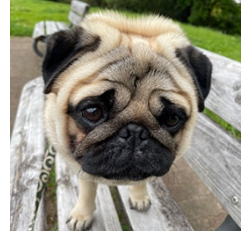

【ねこ休み展&鼻ぺちゃ展 (鼻ぺちゃ展)出展者一覧】

■福丸(Instagram @fukumaru_0207)

つぶらな瞳と豊かな表情が魅力のパグの福丸。自然体のしぐさと愛嬌あふれる表情が、見る人の心を和ませる存在としてSNSで人気を集めている。日常の可愛らしい表情や仕草を切り取った写真は、本展会場にて紹介。

■シカマル&ダリ(Instagram @ shikamaruno365)

フレンチブルドッグの「シカマル」(兄)と、イングリッシュブルドッグの「ダリ」(弟)。体格差はあるが、上下関係は明確で、シカマルが常に兄として君臨している。ダリは今日も兄の機嫌をうかがいながら過ごしている。おやつの気配を察知した瞬間の連携は見事で、撮影中も「いい子にしていればごほうびがある」と理解した途端、名演技を披露する。日々、笑い癒しをもたらす2匹の、どこかシュールで愛らしい日常を紹介する。

■せいこせんせい(Instagram @ seiko.sensei)

雑貨メーカーにて、プロダクト・パッケージなどのデザイナーとして勤務。その後、フリーランスの動物系イラストレーターとして活動。本展では、鼻ぺちゃ犬をモチーフにしたトートバッグをはじめ、思わず「可愛い」と手に取ってしまうグッズを多数販売予定。愛嬌たっぷりのイラストは、ハマる人続出。会場では要チェック。

■hanachobiko (Instagram @ hanachobiko.m)

保護犬として迎え入れ、現在は天国にいるパグの「はなちゃん」をモデルに、パグのイラストを制作。グッズ制作のほか、鉛筆による似顔絵制作も行う。作品を手にとった人が、思わずクスッと笑顔になったり、ほんわかした気持ちになったりと、イラストを通じてやさしい時間を届けることを大切にする。本展ではゆるいパググッズの文具や生活雑貨を販売予定。

出展者は上記ほか、ABCDOGS、AUNITEM、ami、hanahana、i_am_ikura、juntowa、katomayu、kaori、K.factory tom&willy、LLOYD、Malu、maru miki、Naito、Pug&Peace、shishimaru-gmen、ume.fuku.papa、vie kitahara、WAN